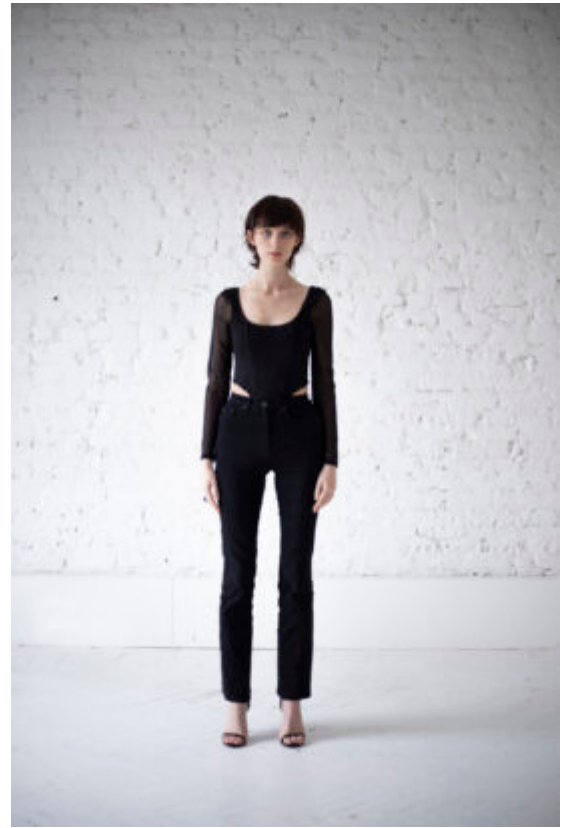

# TRUE MODELS

**Marika M**

177.5 | 78 / 61 / 88 / 37 | Dark Brown / Blue